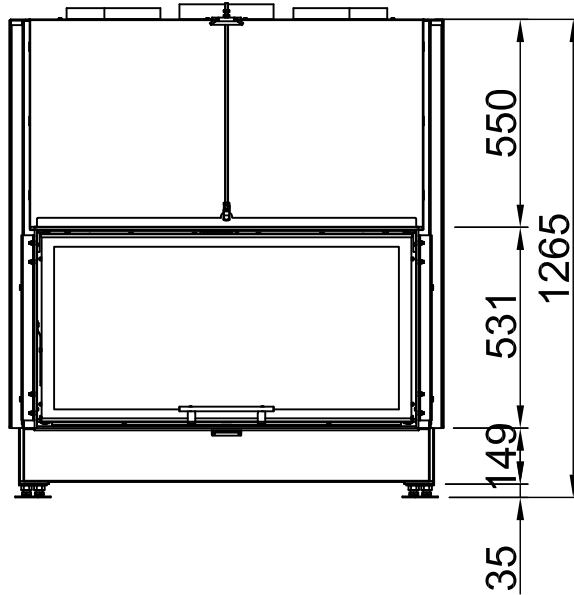

Varia Bh + WLM, Screen, straight

4-sided, solid

2022/08

~1:20

*optional
*optional
*optional
*optional
*optional
*optional