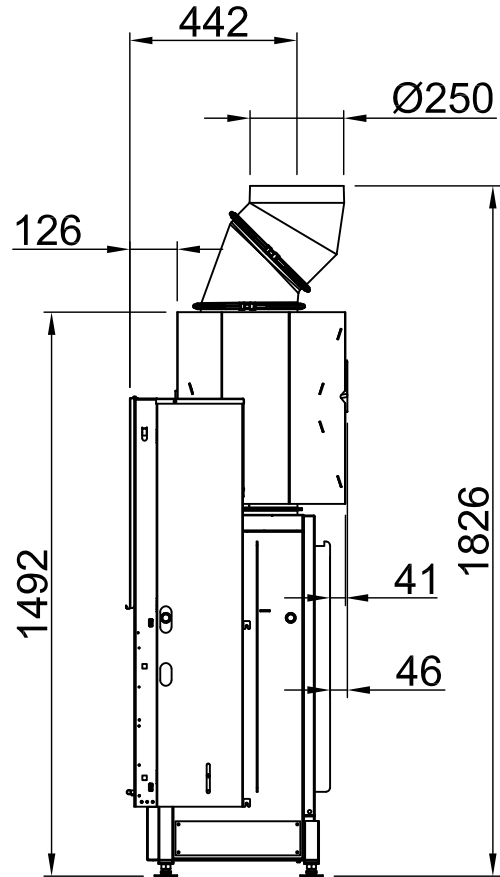

Varia Bh + Thermobox, wide

RLA

2018/08

~1:20

*optional
*optional
*optional
*optional
*optional
*optional