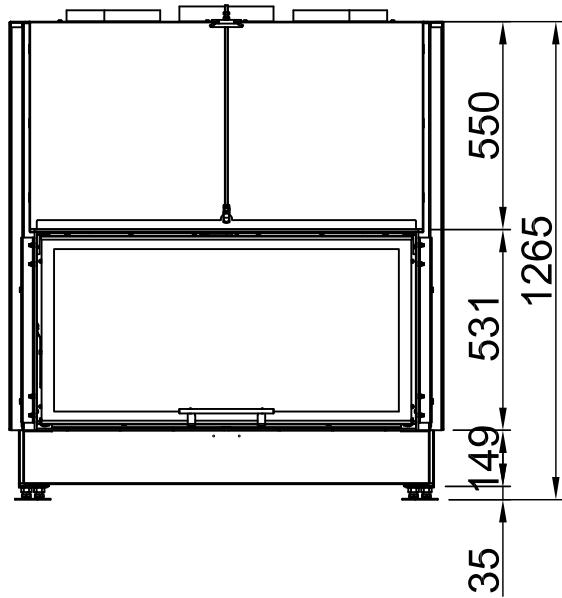

Varia Bh + WLM, Screen, straight

3-sided, solid

2022/08

~1:20

*optional
*optional
*optional
*optional
*optionalny
*опционально