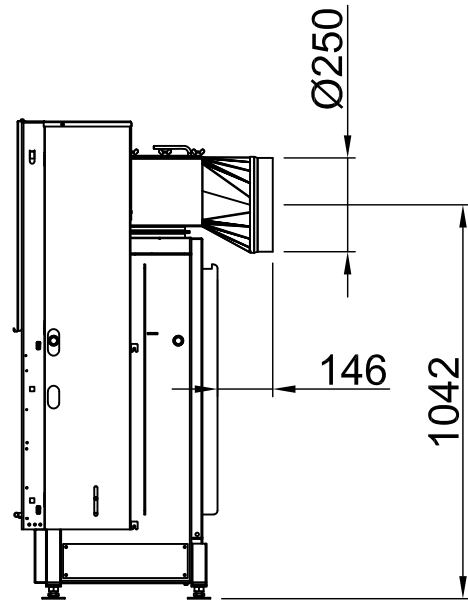

Varia Bh + Height-reducing connector

RLA

2018/08

~1:20

*optional
*opțional
*opcion
*opcionale
*opcional
*opcionale
*opcjonalny
*опціонально