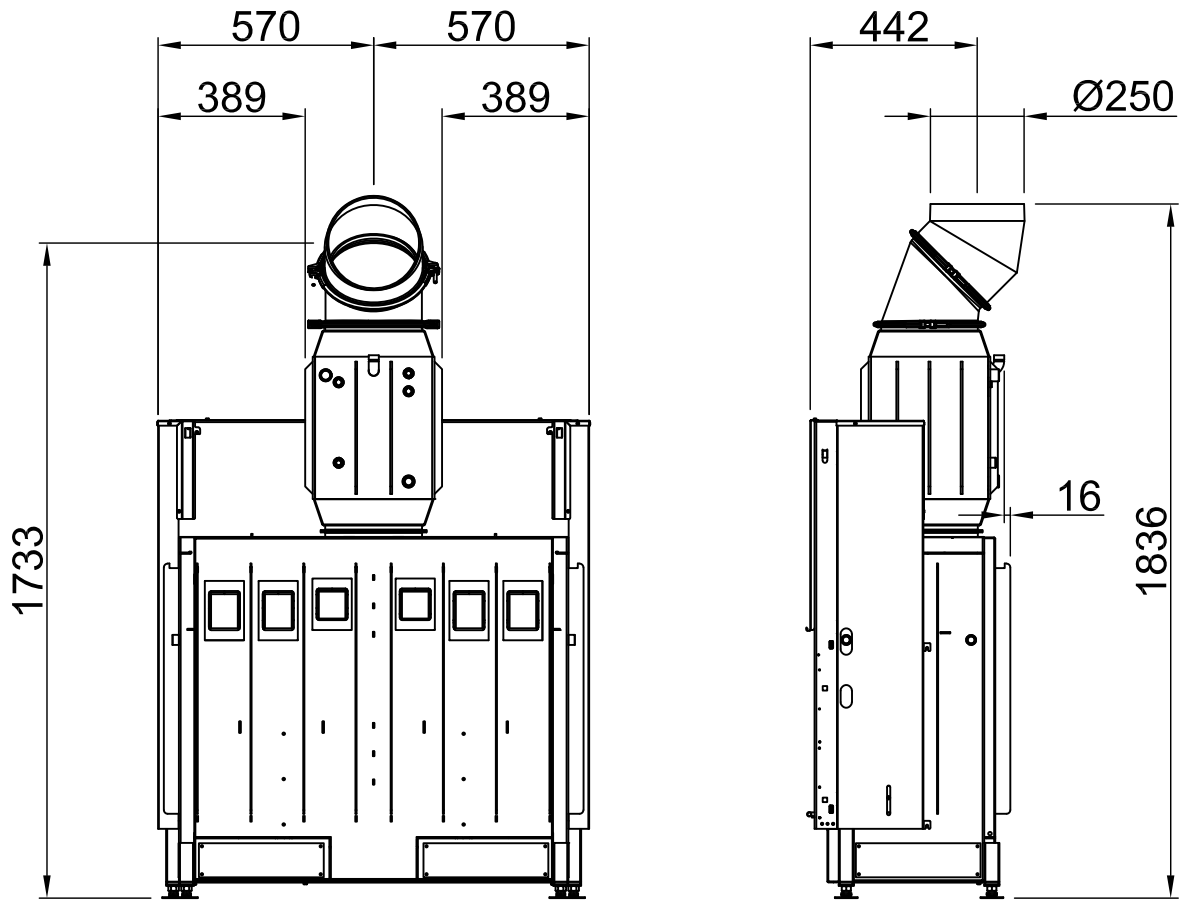

Varia Bh + Aquabox, large

RLA

2018/08

~1:20

*optional
*optional
*optional
*optional
*optionalny
*опционально