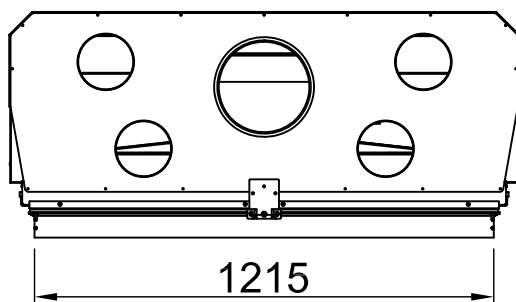

Varia B-120h, Screen, straight + WLM

4-sided, solid

2020/07

~1:20

*optional
*optional
*optional
*optional
*optional
*optional