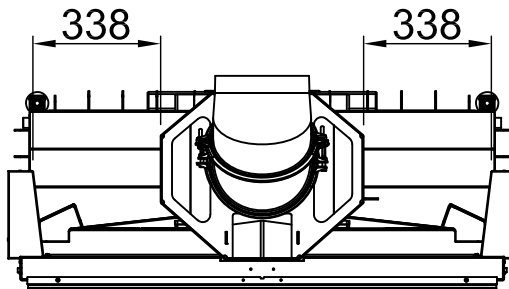

Varia B-120h + Thermobox, wide (+ adapter)

RLA

2018/08

~1:20

*optional
*optional
*optional
*optional
*optional
*optional