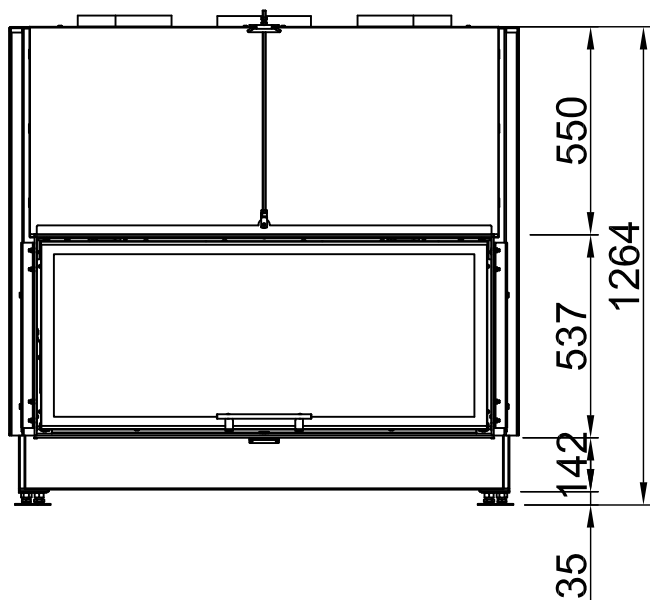

Varia B-120h, Screen, straight + WLM

4-sided, solid

2020/07

~1:20

*optional
*optional
*optional
*optional
*optional
*optional