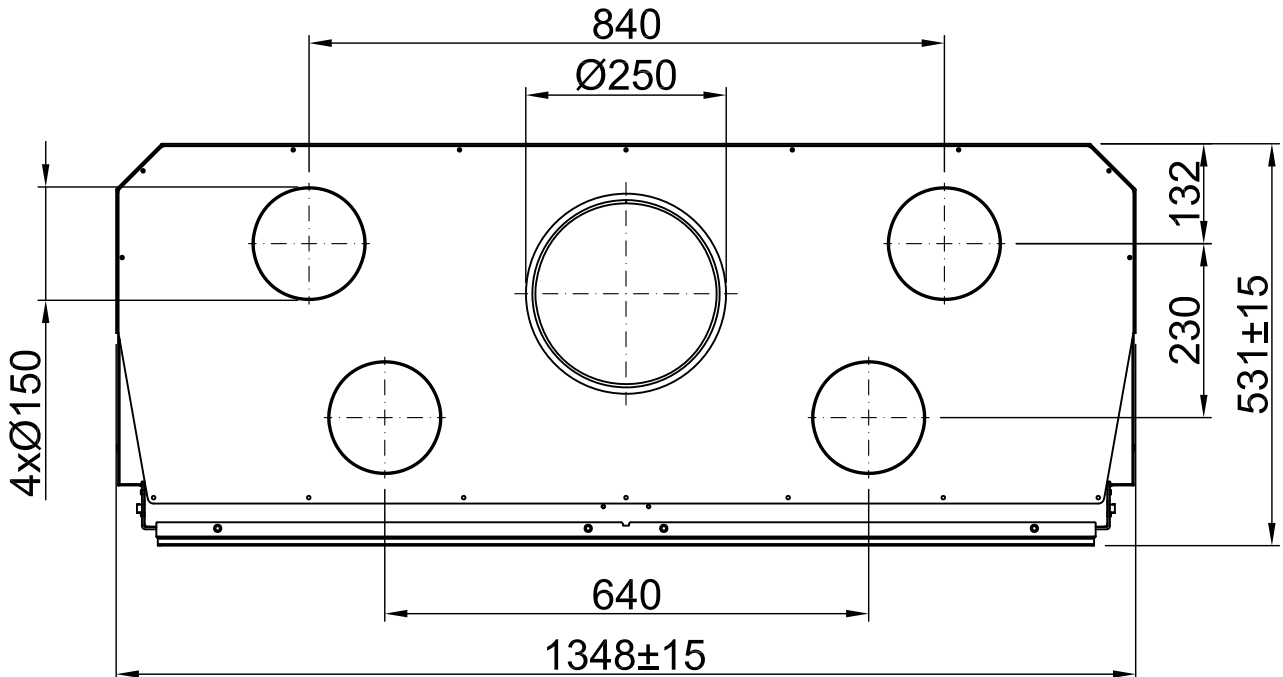

~1:10

*optional
*optional
*optional
*optional
*optional
*optional