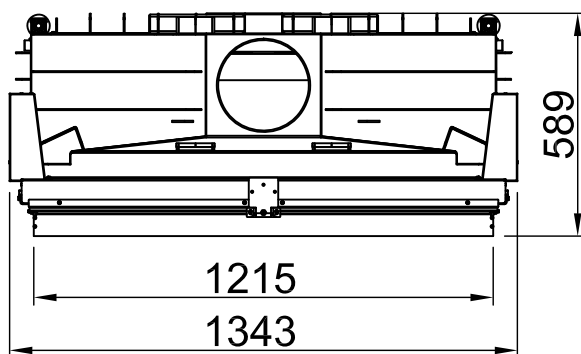

Varia B-120h, Screen, straight

4-sided, solid

2023/03

~1:20

*optional
*optional
*optional
*optional
*optional
*optional