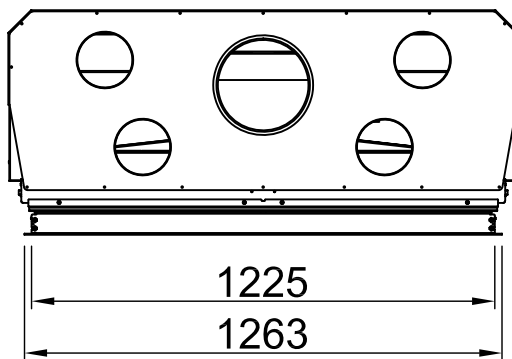

Varia B-120h, Screen, straight + WLM

4-sided, folded

2020/07

~1:20

*optional
*optional
*optional
*optional
*optional
*optional