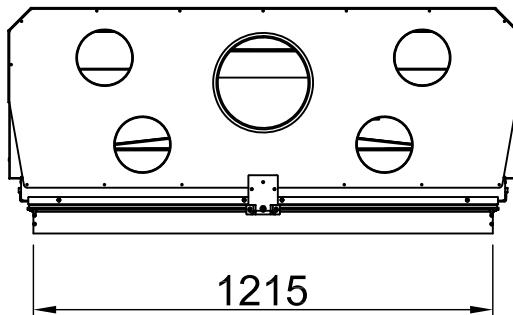

Varia B-120h, Screen, straight + WLM

3-sided, solid

2020/07

~1:20

*optional
*optional
*optional
*optional
*optional
*optional