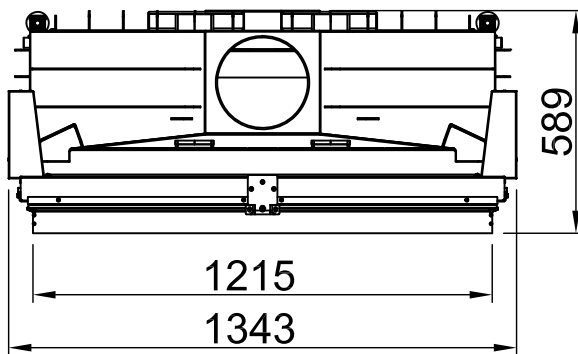

Varia B-120h, Screen, straight

3-sided, solid

2023/03

~1:20

*optional
*optional
*optional
*optional
*optionalny
*опционально