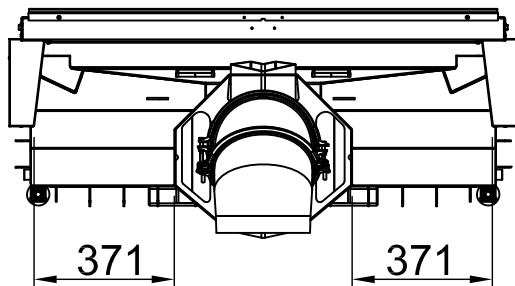

Varia B-120h + Thermobox, sleek (+ adapter)

RLA

2018/08

~1:20

*optional
*optional
*optional
*optional
*optional
*optional