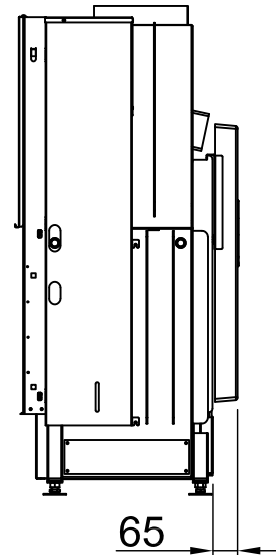

Varia B-120h + eboris-akku

RLA

2018/08

~1:20