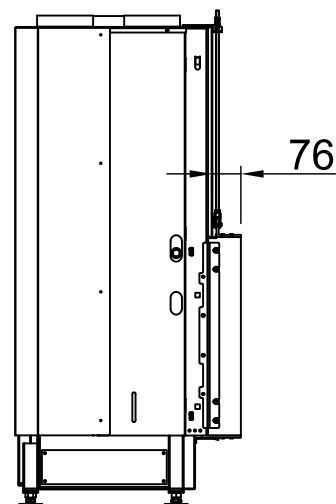

Varia B-120h, Screen, straight + WLM

4-sided, solid

2020/07

~1:20

*optional
*optional
*optional
*optional
*optional
*optional