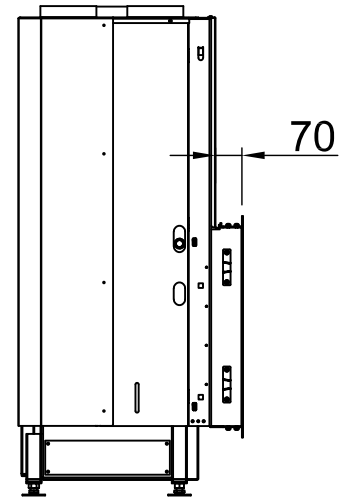

Varia B-120h, Screen, straight + WLM

4-sided, folded

2020/07

~1:20

*optional
*optional
*optional
*optional
*optional
*optional