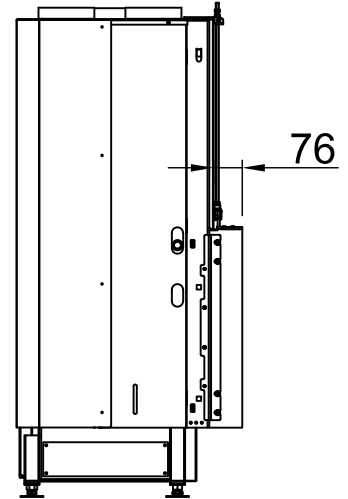

Varia B-120h, Screen, straight + WLM

3-sided, solid

2020/07

~1:20

*optional
*optional
*optional
*optional
*optional
*optional