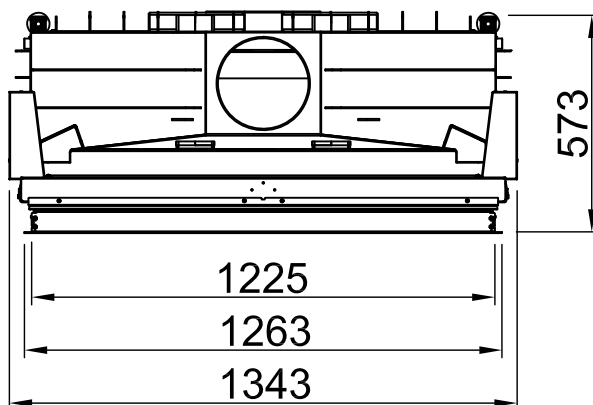

Varia B-120h, Screen, straight

4-sided, folded

2023/03

~1:20

*optional
*optional
*optional
*optional
*optional
*optional