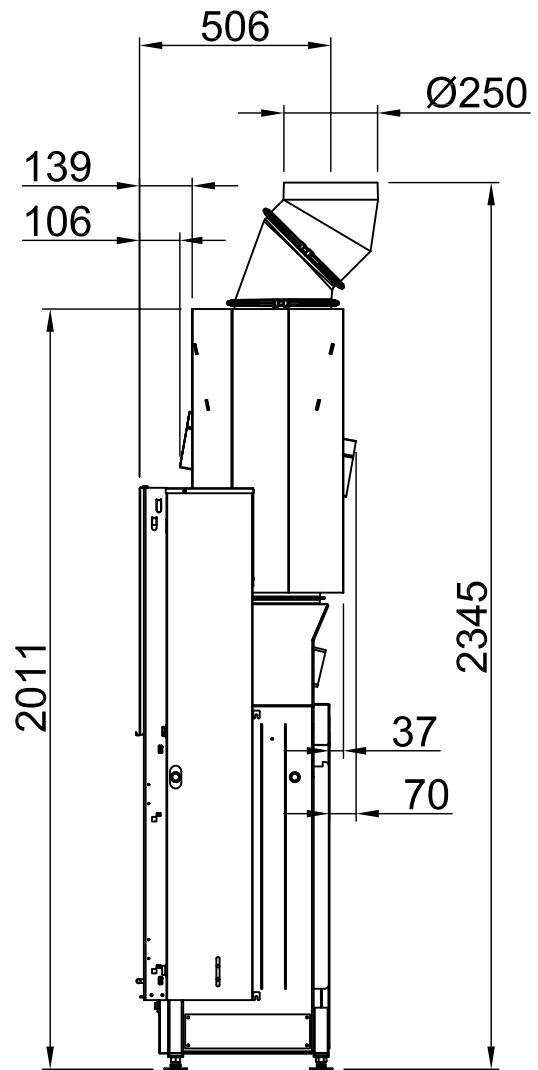

Varia 1V-100h + Thermobox, sleek

RLA

2018/08

~1:20

*optional
*optional
*optional
*optional
*optional
*optional