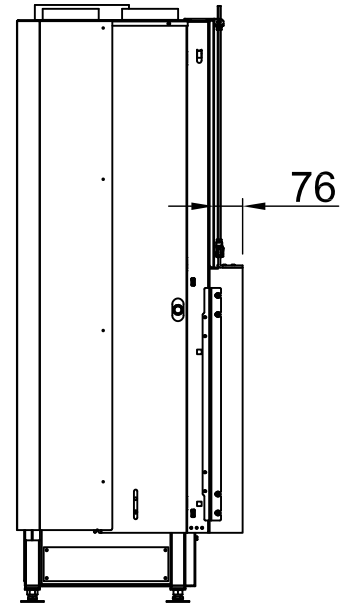

Varia 1V-100h, Screen, straight + WLM

3-sided, solid

2020/07

~1:20

*optional
*optional
*optional
*optional
*optional
*optional