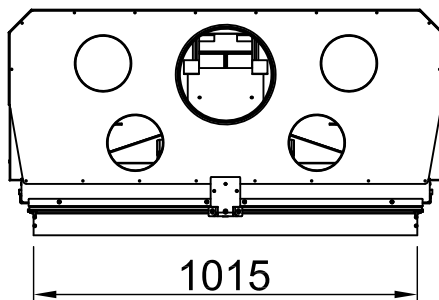

Varia 1V-100h, Screen, straight + WLM

3-sided, solid

2020/07

~1:20

*optional
*optional
*optional
*optional
*optional
*optional