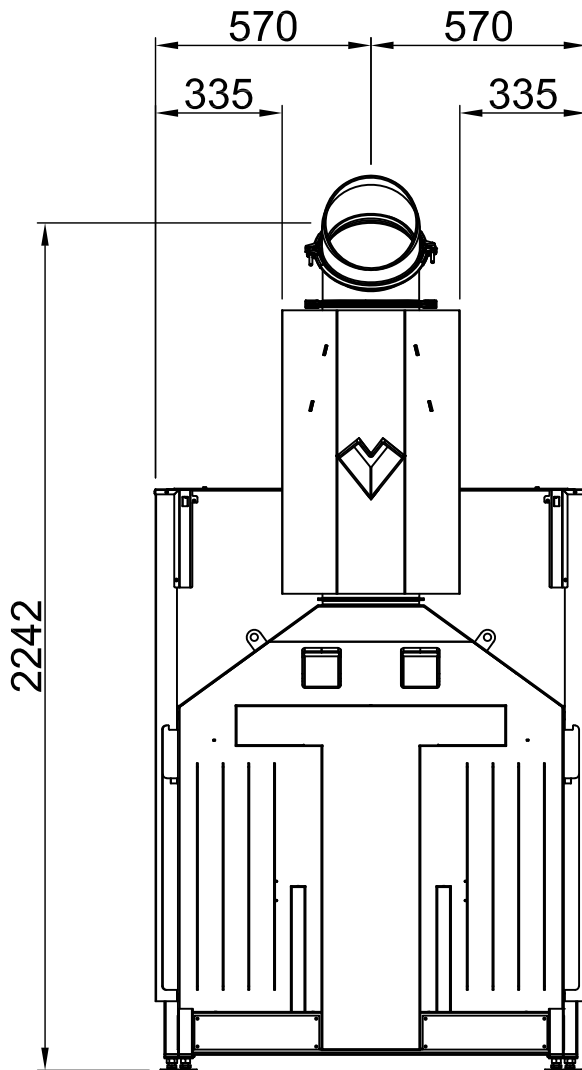

Varia 1V-100h + Thermobox, sleek

RLA

2018/08

~1:20

*optional
*optional
*optional
*optional
*optional
*optional