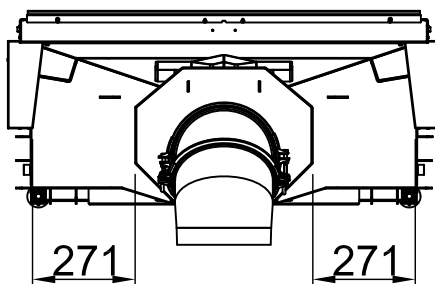

Varia 1V-100h + Thermobox, sleek

RLA

2018/08

~1:20

*optional
*optional
*optional
*optional
*optional
*optional