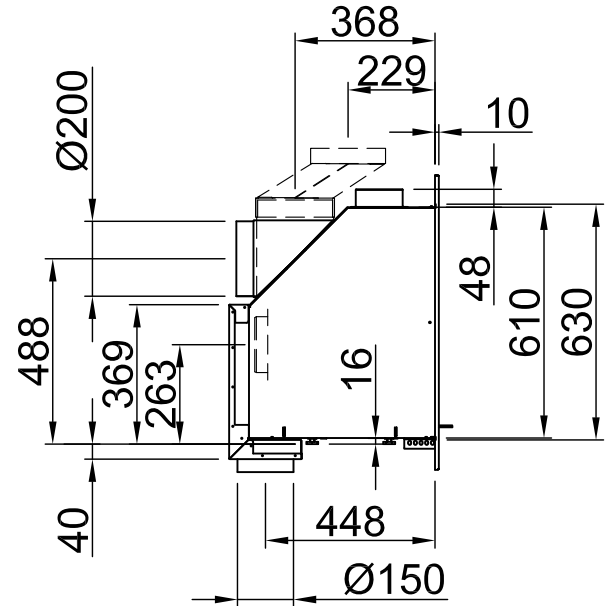

Linear Cassette XL 900 + frame 100mm

RLA

2014/02/01