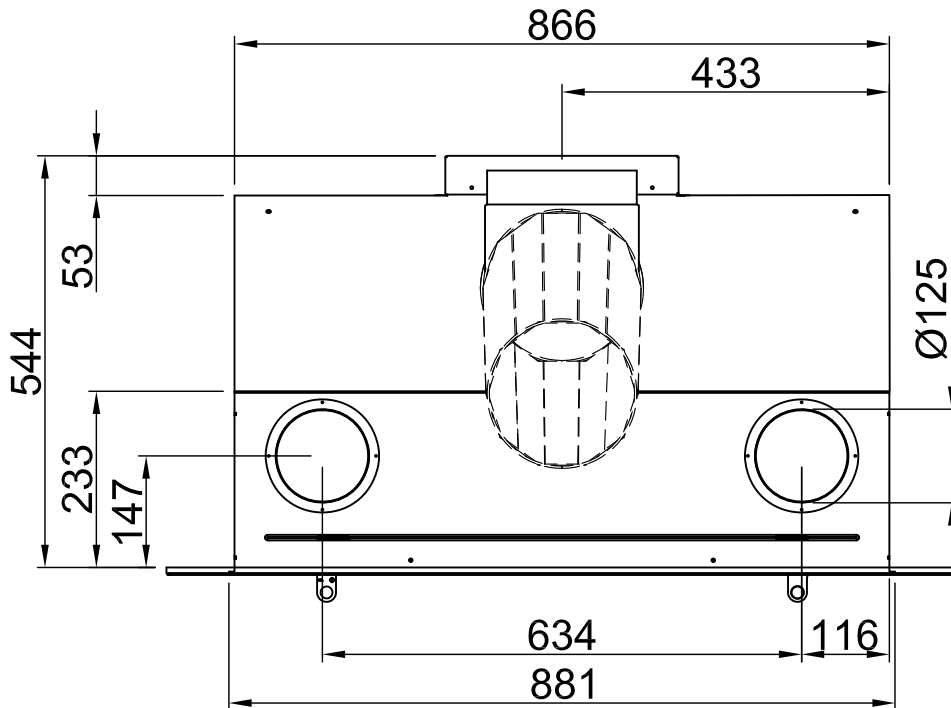

Linear Cassette XL 900 + frame 100mm

RLA

2014/02/01

~1:20

~1:10

*optional
*optional
*optional
*optional
*optional
*optional