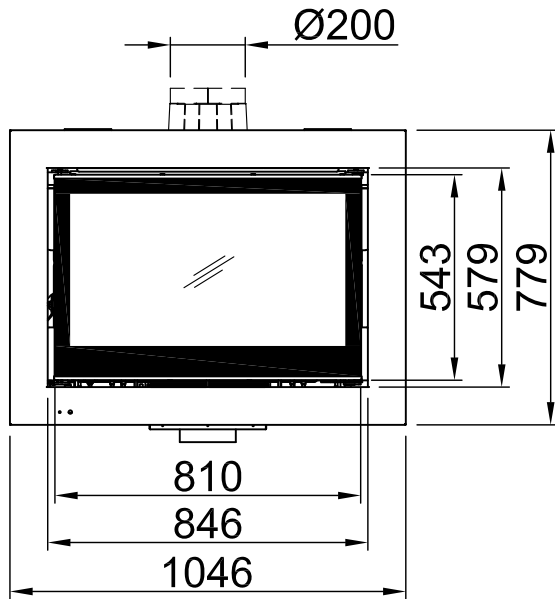

Linear Cassette XL 900 + frame 100mm

RLA

2014/02/01