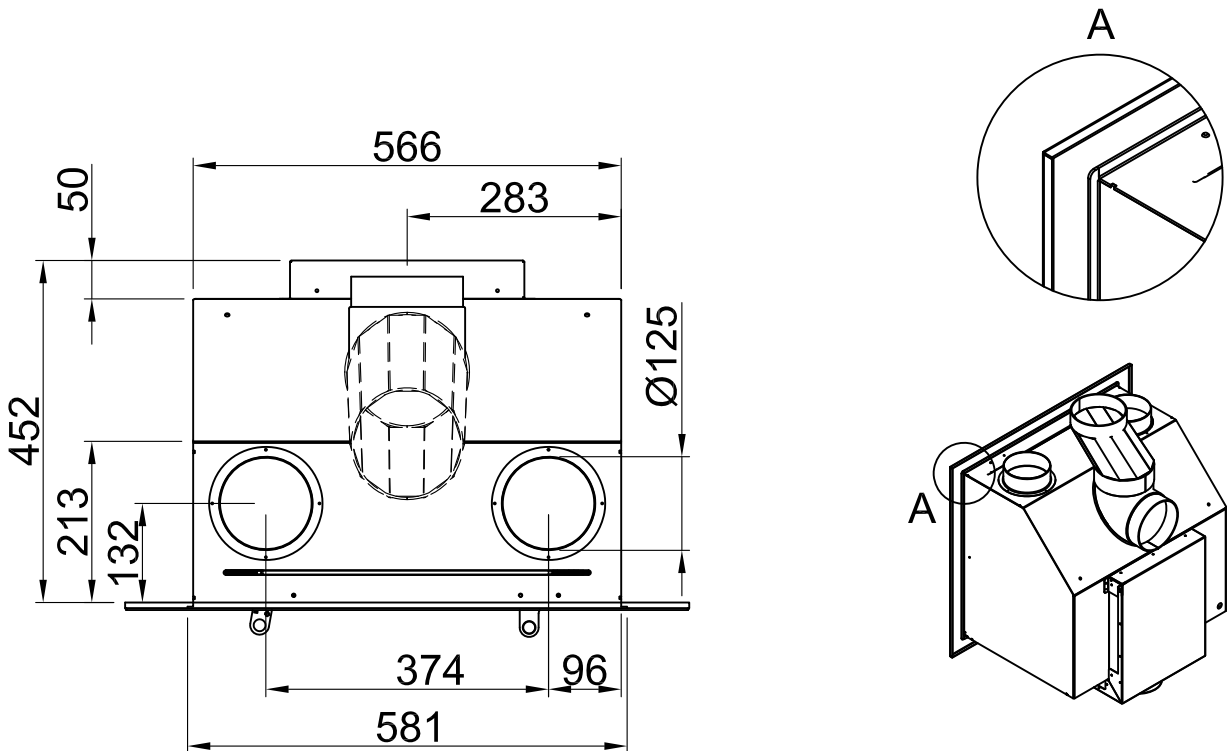

~1:10

*optional
*optional
*optional
*optional
*optional
*optional