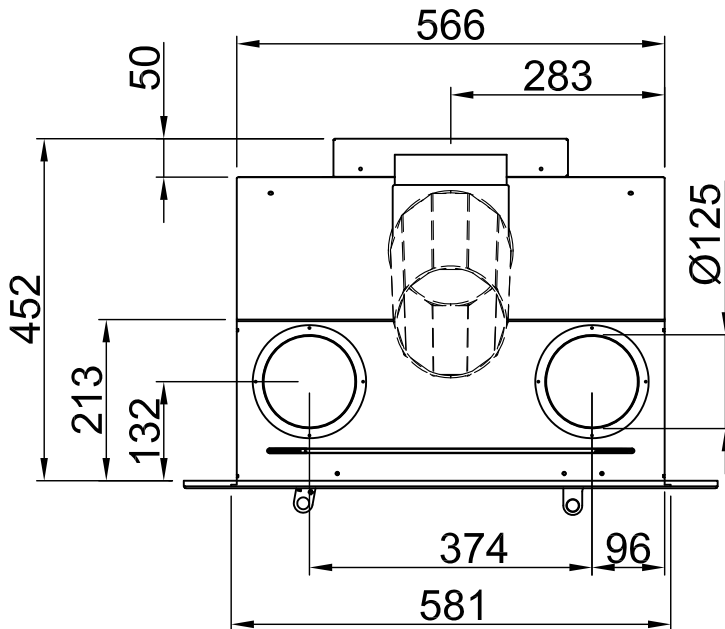

Linear Cassette S 600 + frame 80mm

RLA

2014/02/01

~1:20

~1:10