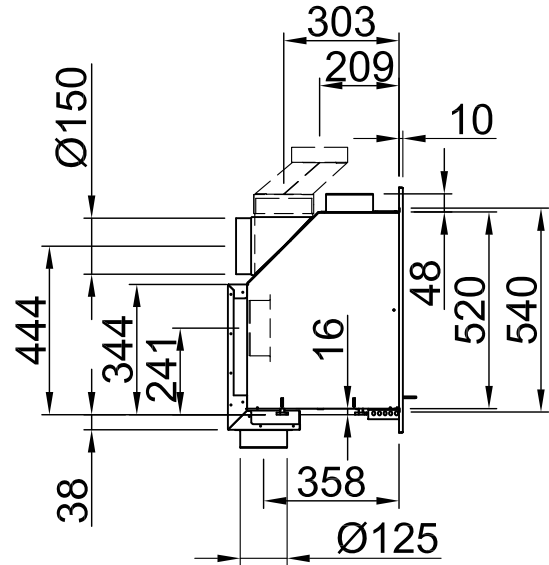

Linear Cassette S 600 + frame 80mm

RLA

2014/02/01