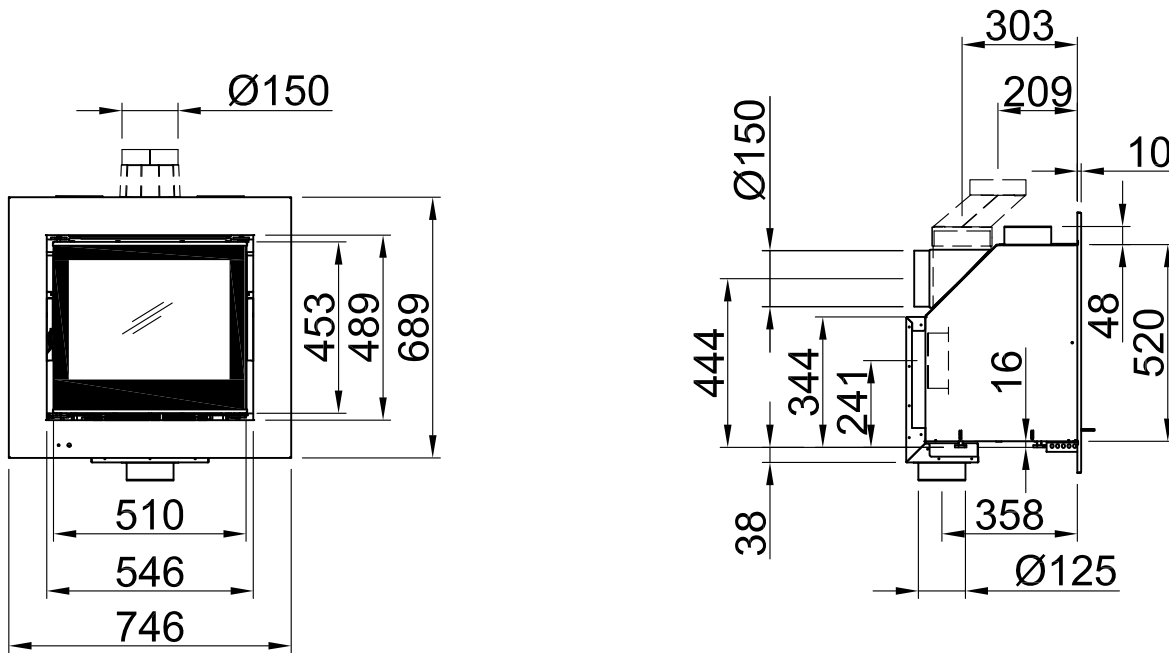

Linear Cassette S 600 + frame 100mm

RLA

2014/02/01

~1:20