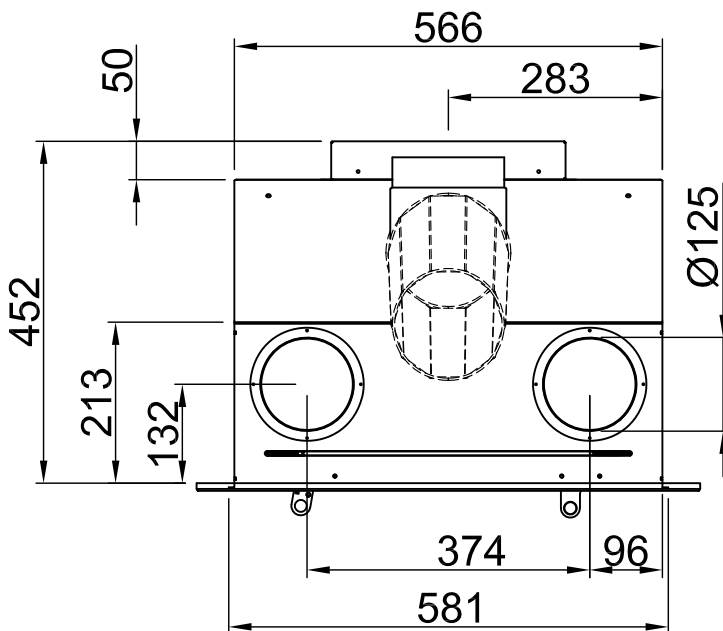

Linear Cassette S 600 + frame 60mm

RLA

2014/02/01

~1:20

~1:10