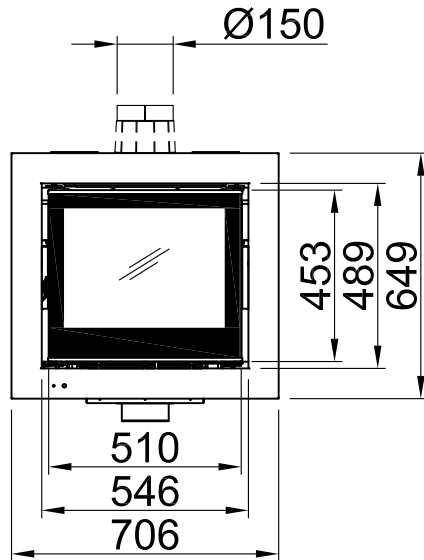

Linear Cassette S 600 + frame 80mm

RLA

2014/02/01