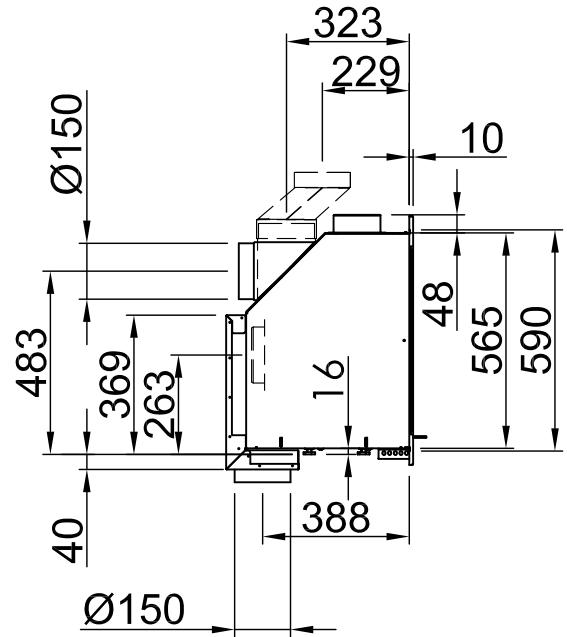

Linear Cassette M 700 + frame 60mm

RLA

2014/02/01