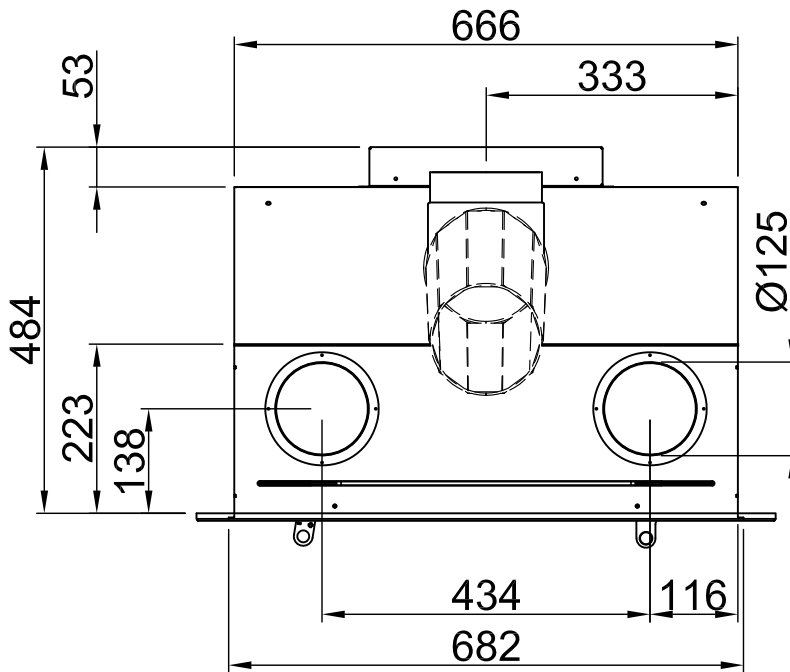

Linear Cassette M 700 + frame 60mm

RLA

2014/02/01

~1:20

~1:10

*optional
*optional
*optional
*optional
*optional
*optional