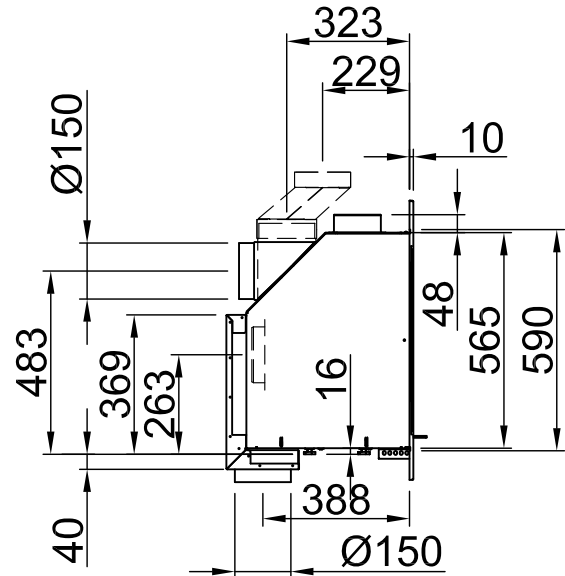

Linear Cassette M 700 + frame 100mm

RLA

2014/02/01