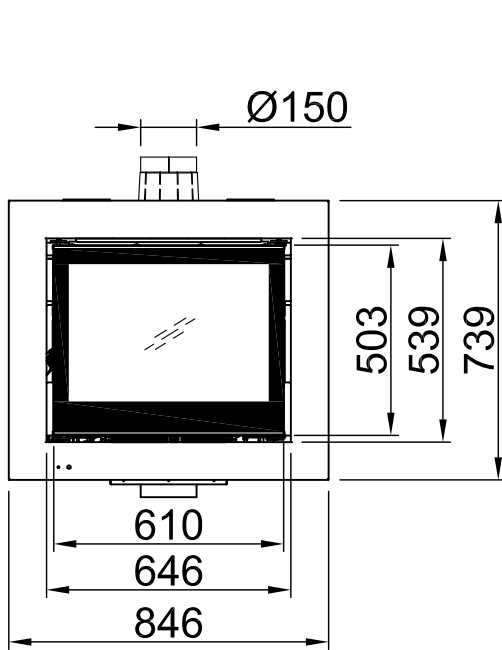

Linear Cassette M 700 + frame 100mm

RLA

2014/02/01