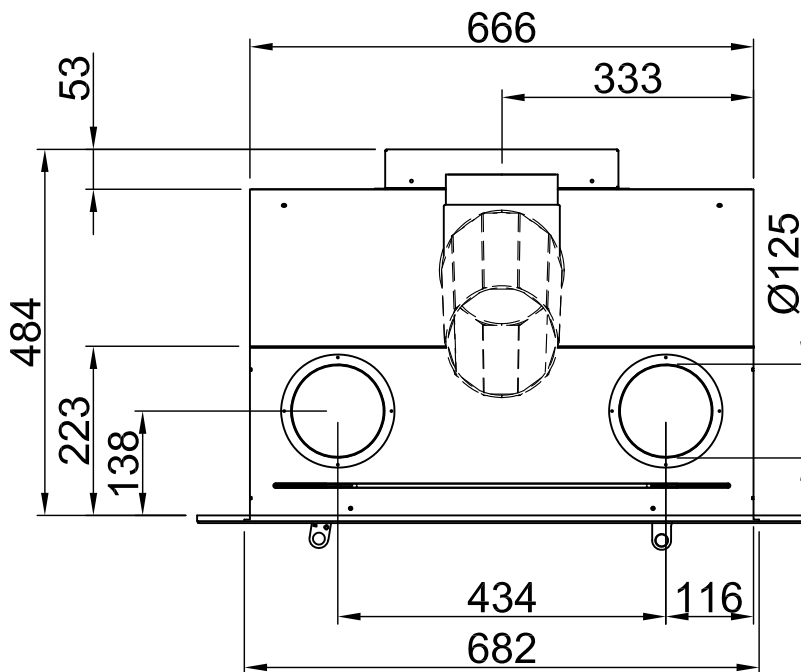

~1:10

*optional
*optional
*optional
*optional
*optional
*optional