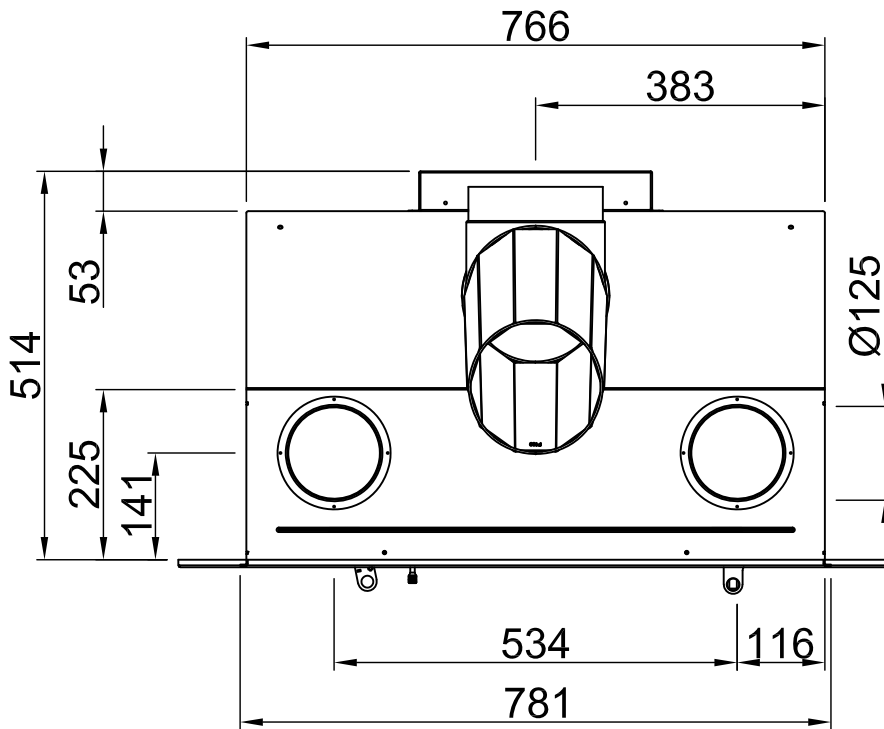

Linear Cassette L 800 + frame 100mm

RLA

2014/02/01

~1:20

~1:10

*optional
*optional
*optional
*optional
*optional
*optional