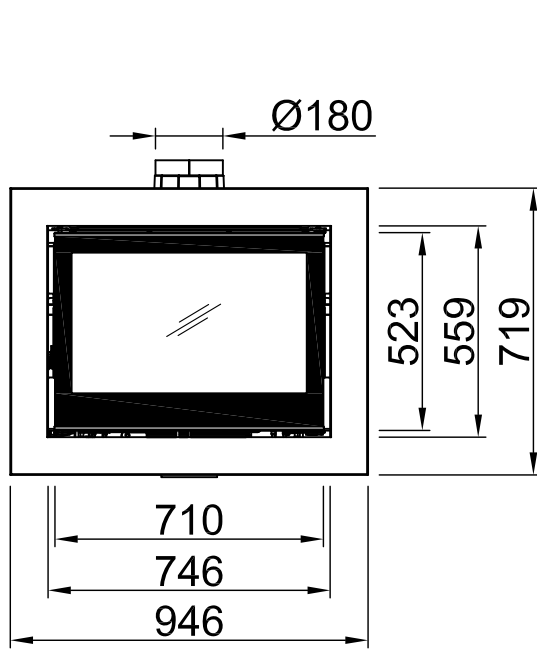

Linear Cassette L 800 + frame 100mm

RLA

2014/02/01