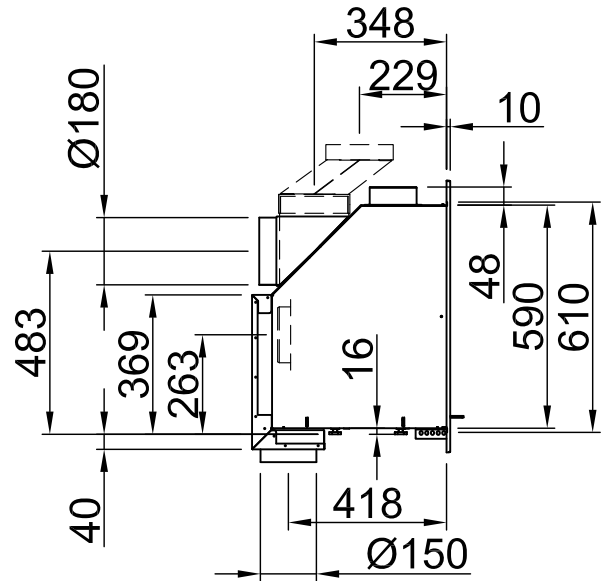

Linear Cassette L 800 + frame 80mm

RLA

2014/02/01