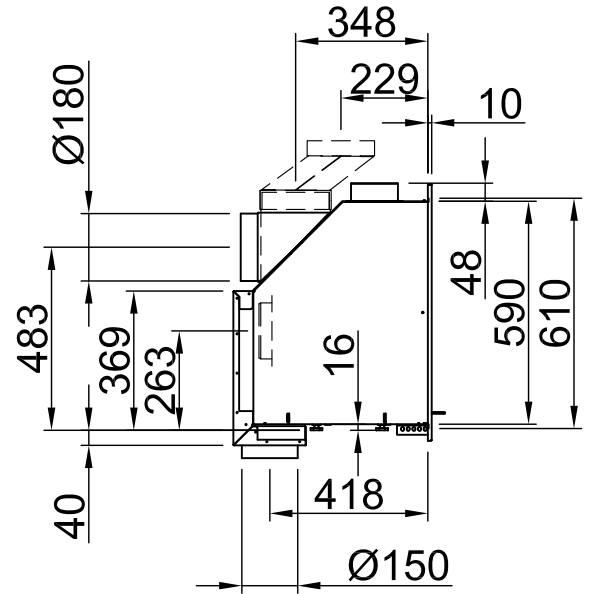

Linear Cassette L 800 + frame 60mm

RLA

2014/02/01