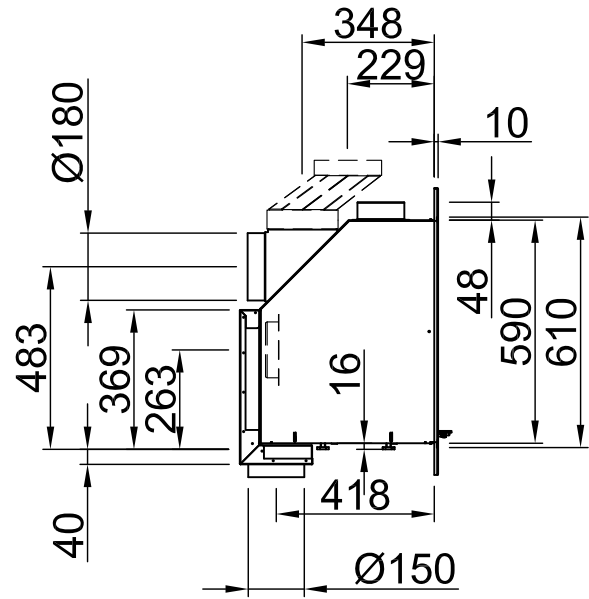

Linear Cassette L 800 + frame 100mm

RLA

2014/02/01