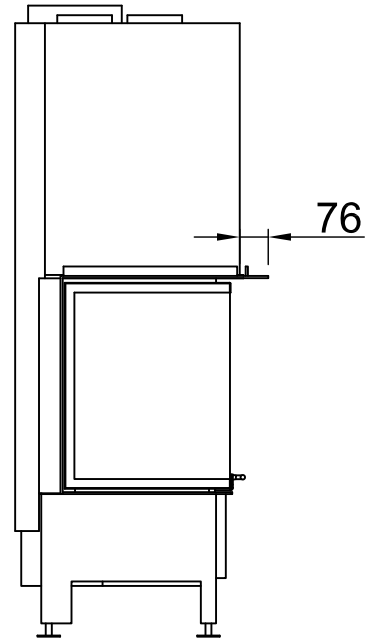

Arte 3RL-100h + WLM, Screen, U-shaped

5-sided, solid

2020/07

~1:20

*optional
*optional
*optional
*optional
*optional
*optional