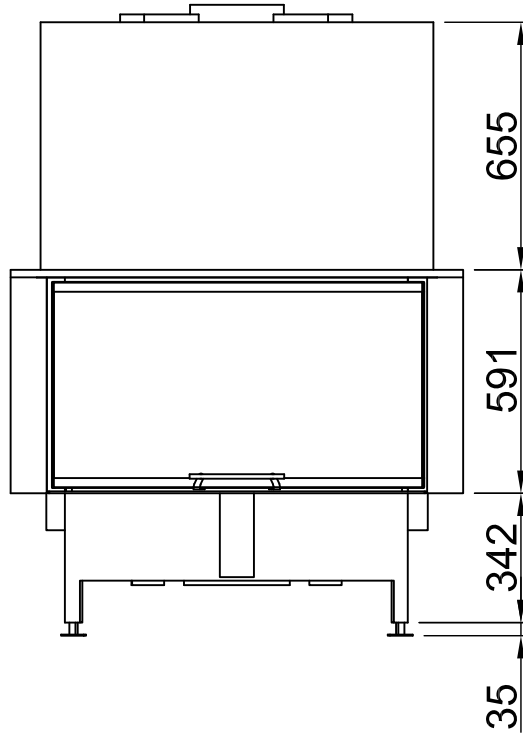

Arte 3RL-100h + WLM, Screen, U-shaped

5-sided, folded

2020/07

~1:20

*optional
*opcionál
*opcionál
*opcionál
*opcionál
*opcionál
*opcionál
*opcionál