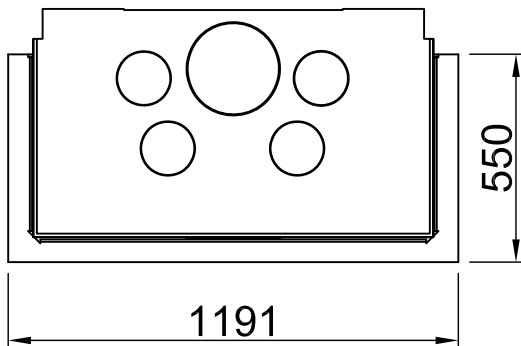

Arte 3RL-100h + WLM, Screen, U-shaped

8-sided, solid

2020/07

~1:20