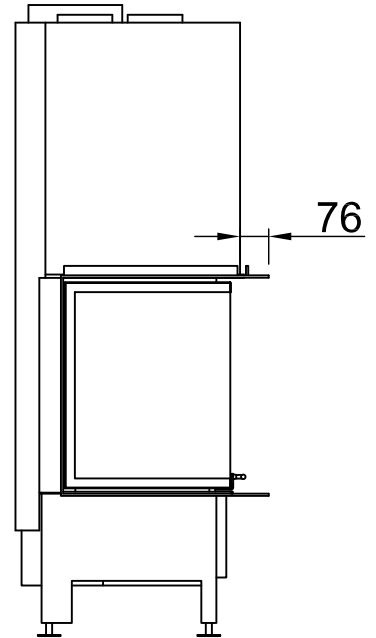

Arte 3RL-100h + WLM, Screen, U-shaped

8-sided, solid

2020/07

~1:20