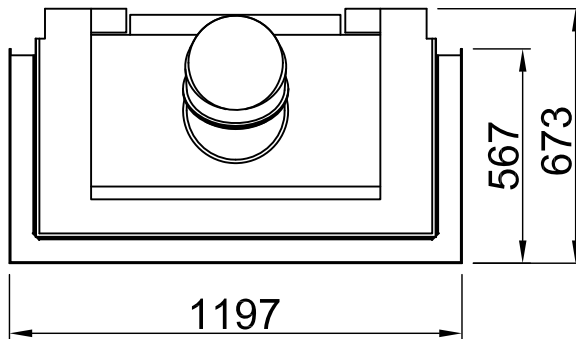

Arte 3RL-100h, Blende, U-Form

8-seitig, abgekantet

2019/06

~1:20

*optional
*optional
*optional
*optional
*optional
*optional