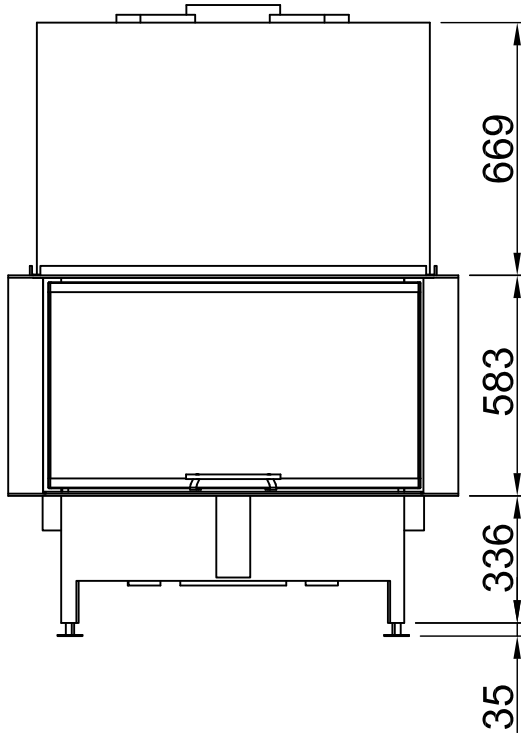

Arte 3RL-100h + WLM, Screen, U-shaped

8-sided, solid

2020/07

~1:20