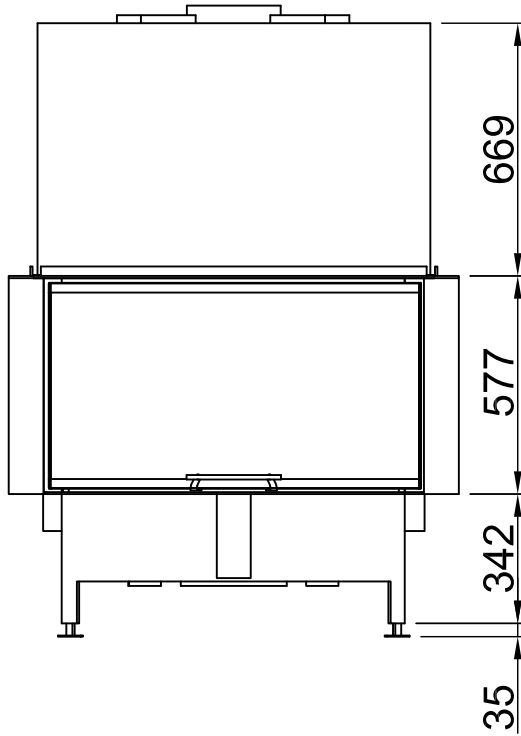

Arte 3RL-100h + WLM, Screen, U-shaped

5-sided, solid

2020/07

~1:20

*optional
*optional
*optional
*optional
*optional
*optional