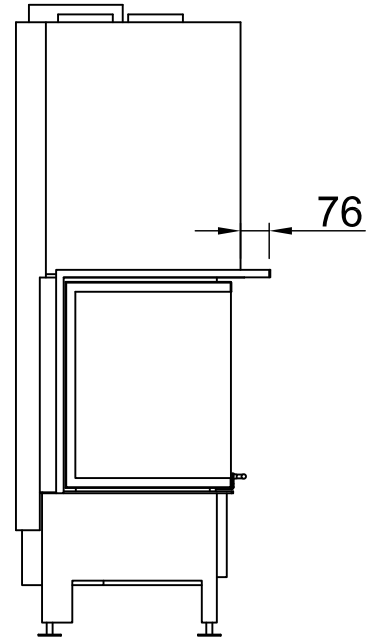

Arte 3RL-100h + WLM, Screen, U-shaped

5-sided, folded

2020/07

~1:20

*optional
*opcionál
*opcionál
*opcionál
*opcionál
*opcionál
*opcionál
*opcionál