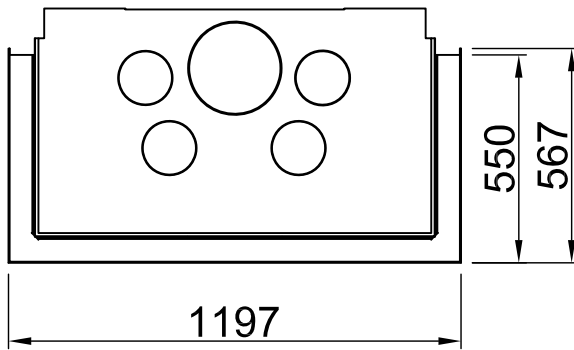

Arte 3RL-100h + WLM, Screen, U-shaped

8-sided, folded

2020/07

~1:20

*optional
*optional
*optional
*optional
*optional
*optional