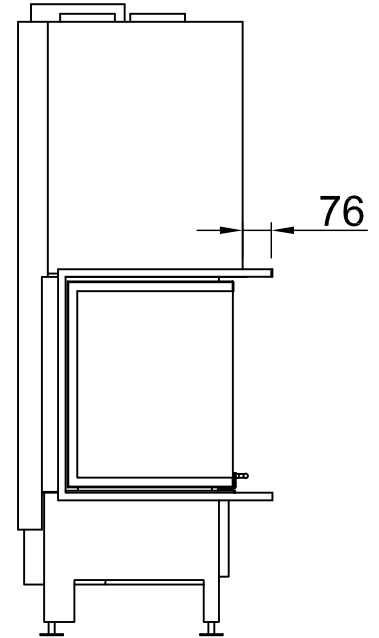

Arte 3RL-100h + WLM, Screen, U-shaped

8-sided, folded

2020/07

~1:20

*optional
*optional
*optional
*optional
*optional
*optional