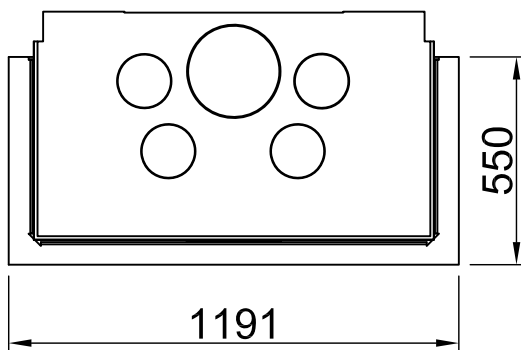

Arte 3RL-100h + WLM, Screen, U-shaped

5-sided, solid

2020/07

~1:20

*optional
*optional
*optional
*optional
*optional
*optional