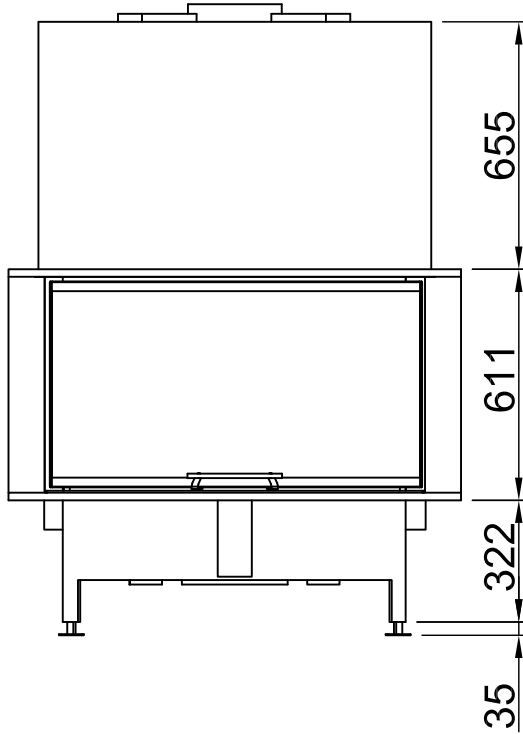

Arte 3RL-100h + WLM, Screen, U-shaped

8-sided, folded

2020/07

~1:20

*optional
*optional
*optional
*optional
*optional
*optional