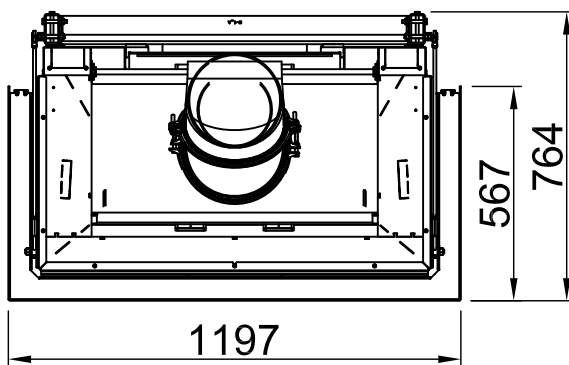

Arte 3RL-100h, BLR, U-shaped

5-sided, folded

2020/08

~1:20

*optional
*optional
*optional
*optional
*optional
*optional