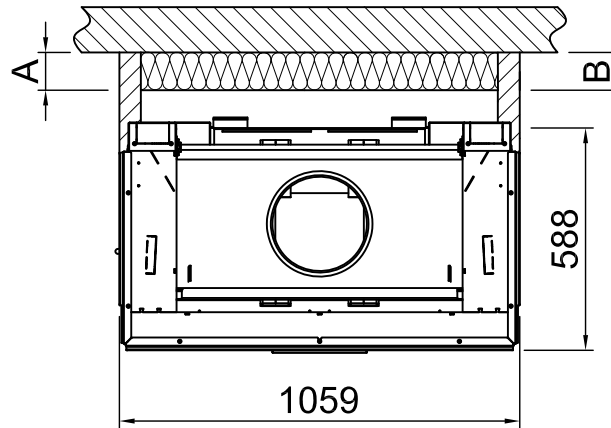

Distances to convection chamber Arte 3RL-100h

RLA

2020/01

A	Distance to convection chamber	100mm (air gap >10mm!)	-	-
-	Radiation range of the front view window	800mm	-	-
-	Radiation range of the front view window, lateral	800mm	-	-
-	Minimum cross section for circulating air: 930cm²			
-	Minimum cross section for circulating air: 1100 cm²			
	scope: EU-countries	SILCA 250KM admission No.: Z-43.14-117 (as a replacement for additional walling+ reference insulation)	-	-
B	Thermal insulation, rear¹	80mm	-	-
C	Thermal insulation, lateral¹	-	-	-
-	Thermal insulation, Floor¹	30mm	-	-
-	Thermal insulation, Ceiling¹	-	-	-
	scope: Germany	SILCA 250KM admission No.: Z-43.14-117 (as a replacement for additional walling+ reference insulation)	SILCA 250KM admission No.: Z-43.14-117 (as a replacement for reference insulation)	Rock wool mats in acc. with AGI- 132 Q
B	Thermal insulation, rear^{1/2}	80mm	70mm+100mm additional walling	80mm+100mm additional walling
C	Thermal insulation, lateral^{1/2}	-	-	-
-	Thermal insulation, Floor^{1/2}	30mm	30mm	40mm
-	Thermal insulation, Ceiling^{1/2}	-	-	-

¹ Applies only to components with a U-value (Heat transfer coefficient) > 0,4 $\frac{W}{m^2K}$. With a U-value < 0,4 $\frac{W}{m^2K}$ the country-specific requirements must be observed.

² The heat protection in front of mounting surfaces without flammable building materials and without built-in furniture on the back ("not combustible wall") must be provided with 8cm reference insulation or equivalent replacement insulation (for Silca 250KM = 50mm).

*optional

*optional

*optional

*optional

*optional

*optional

*optional