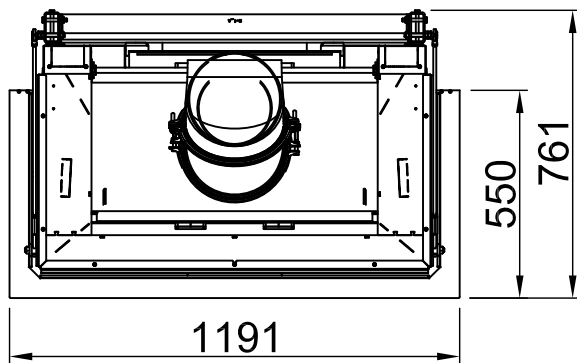

Arte 3RL-100h, BLR, U-shaped

5-sided, solid

2020/08

~1:20